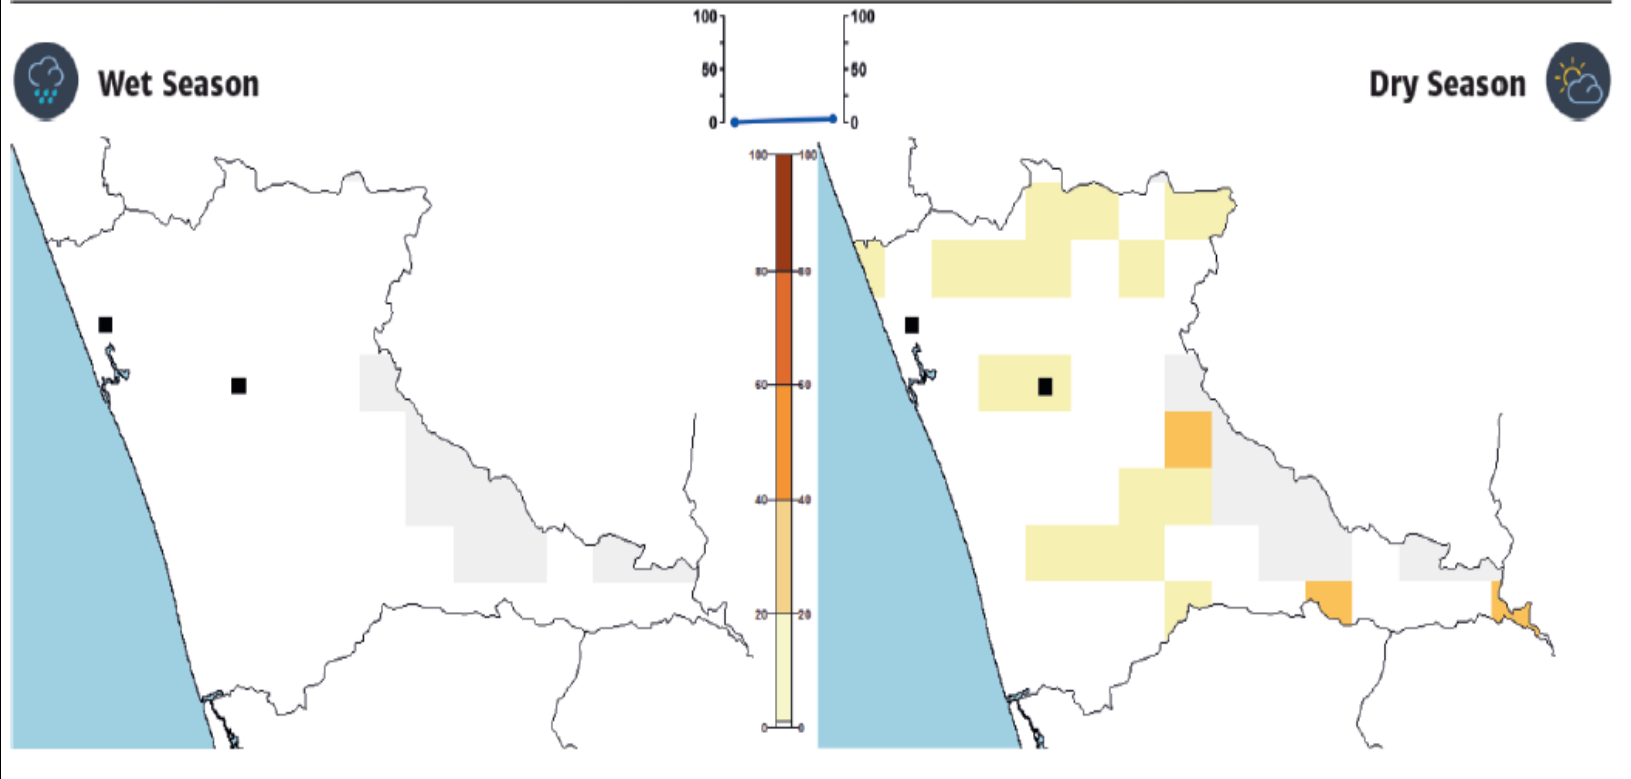

Thrissur Bird Atlas

Migratory patterns

Indian Paradise-Flycatcher

Terpsiphone paradisi

നാകമോഹൻ